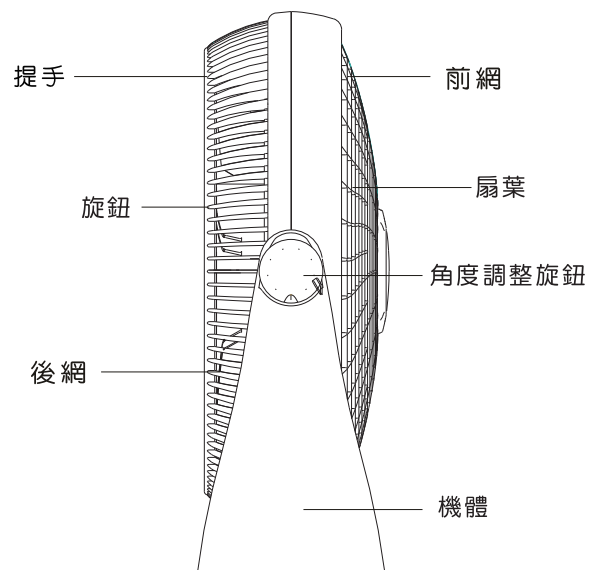

拔出插頭或插入插頭時，請確實握住插頭部位，不要以拉扯電線的方式拔出插頭。

產品各部名稱

使用方法

風量控制

- 0：關閉電源
- 1：表示弱風量
- 2：表示中風量
- 3：表示強風量

旋鈕面板

簡易故障排除

如發生下列故障情況，請依照下列方法排除故障。