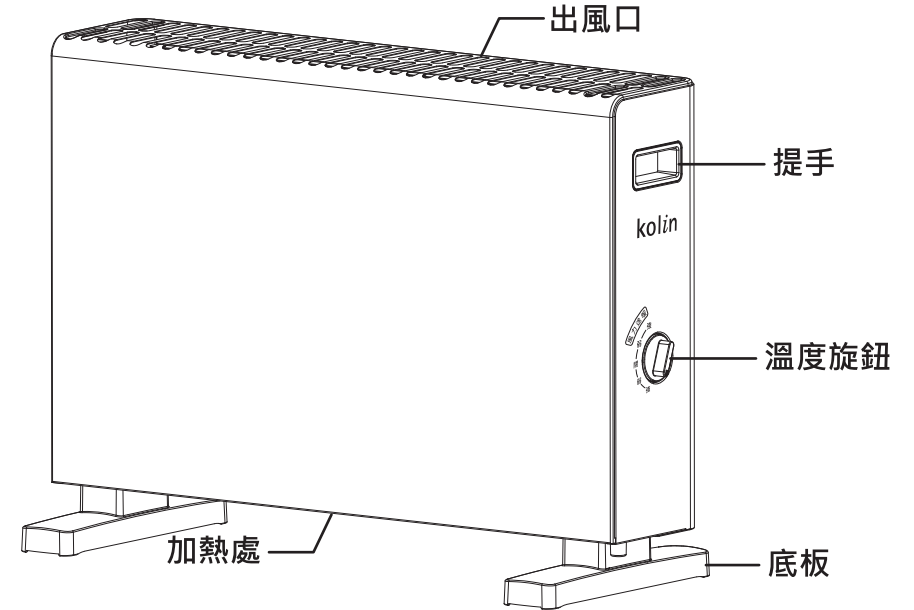

緊急處理方法

1. 本產品若有故障發生時，請先將插頭自插座中拔除，並與本公司服務站聯絡，切勿自行拆卸維修。
2. 若發現電線或插頭有破損、斷裂的情況時，切勿再繼續使用本產品，應立即與本公司服務站聯絡，更換電源線，切勿自行拆卸維修。

各部位名稱

主機

溫度旋鈕

使用方式

首次使用

安裝說明：