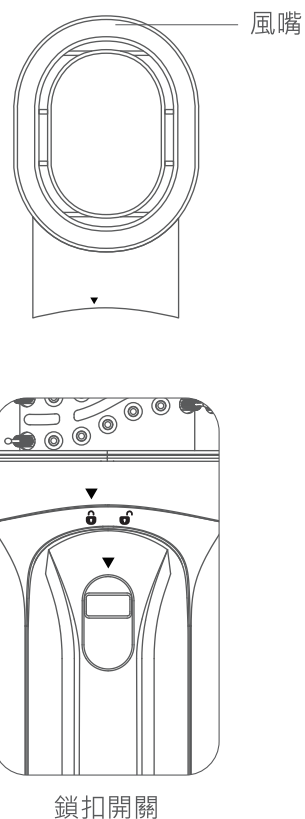

各部位名稱

主機

配件

3

使用方式

操作按鍵

圖示	說明
≡	高速高溫風
≈	高速中溫風
~	低速中溫風
✦	冷風
關	關機

- ≡ 高速高溫風：溫度最高，可快速吹乾秀髮。
- ≈ 高速中溫風：溫度溫暖適中，適用於頭髮快速吹乾或造型。
- ~ 低速中溫風：溫度溫暖適中，適用於頭髮慢慢吹乾。
- ✦ 冷風：適用於吹整。
- 關 關機：關機不動作。

使用方式

※本產品初次使用時，會有異味產生為正常現象，多次使用後會逐漸消散。

1. 確定開關處於「OFF」的位置(圖一)，並將電源插頭插入110V/60Hz插座(圖二)。
2. 依照所需風力選擇適當的溫度與風力模式。

4