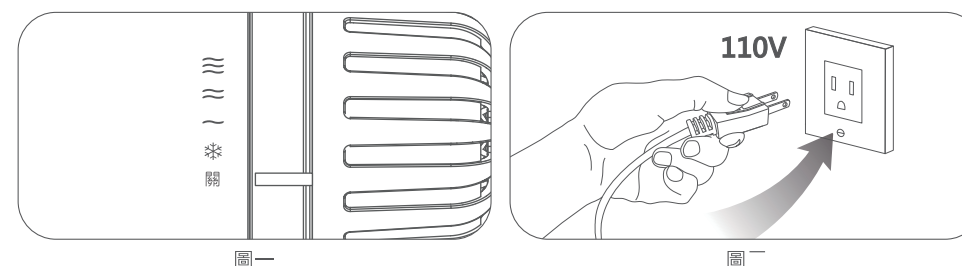

圖示	說明
≡	高速高溫風
≈	高速中溫風
~	低速中溫風
✦	冷風
關	關機

- ≡ 高速高溫風：溫度最高，可快速吹乾秀髮。
- ≈ 高速中溫風：溫度溫暖適中，適用於頭髮快速吹乾或造型。
- ~ 低速中溫風：溫度溫暖適中，適用於頭髮慢慢吹乾。
- ✦ 冷風：適用於吹整。
- 關 關機：關機不動作。

使用方式

※本產品初次使用時，會有異味產生為正常現象，多次使用後會逐漸消散。

1. 確定開關處於「OFF」的位置(圖一)，並將電源插頭插入110V/60Hz插座(圖二)。
2. 依照所需風力選擇適當的溫度與風力模式。