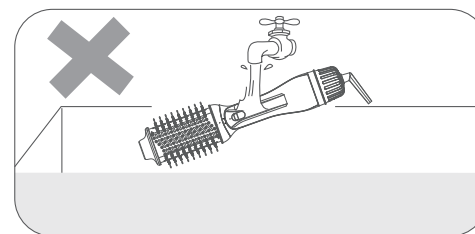

圖九

注意

※本產品的電源線及相關結構有任何損壞時，請與本公司客戶服務專線聯繫取得維修資訊，嚴禁自行或委託他人進行更換，避免發生危險。