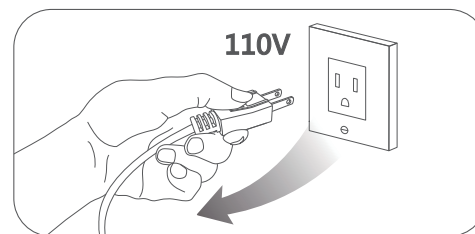

使用方式

梳子與風嘴安裝

1. 確定開關處於「關」的位置，拔下插頭後待配件冷卻再進行更換。
2. 將鎖扣開關向下按住(圖三)，配件▼圖示對準主機Ⓛ圖示(圖四)。
3. 將配件向左旋轉，▼對準Ⓛ圖示完成安裝(圖五)。

注意

※請勿在浴缸、淋浴設備、洗臉台或其他盛水容器附近使用本電器。

※吹整時請先安裝上磁吸風嘴後在使用，並請勿打開電源。

※吹整時應離頭髮10-20公分為最佳距離，避免快速乾燥傷害秀髮。

※請注意避免長時間連續使用。

※本產品在過熱時將自動切斷電源，請拔出本產品電源插頭，靜置冷卻幾分鐘。再次打開時，應檢查進風口和出風口，以確保未被毛髮等物品堵塞。

※使用中或使用完畢後，請勿觸摸磁吸風嘴及出風口，以免燙傷。

※使用後拔下電源插頭時，請先按住電源插頭後再拔除，勿硬拉扯電源線。

清潔與保養

- 請確認已拔除電源插頭並且產品已冷卻再進行清潔(圖六)。
- 將機身外部使用乾淨的布擦拭，若有擦不掉的髒汙，在以擰乾的濕布擦拭(圖七)。
- 進、出風口可使用棉花棒清潔(圖八)。
- 嚴禁使用硬質刷具及化學劑揮發性溶劑(汽油、香蕉油等)、鹼性肥皂水等來擦拭機體，以免造成損壞或故障。
- 不可將本產品以水沖洗或浸泡於液體中清洗(圖九)。

圖六

注意

※本產品的電源線及相關結構有任何損壞時，請與本公司客戶服務專線聯繫取得維修資訊，嚴禁自行或委託他人進行更換，避免發生危險。