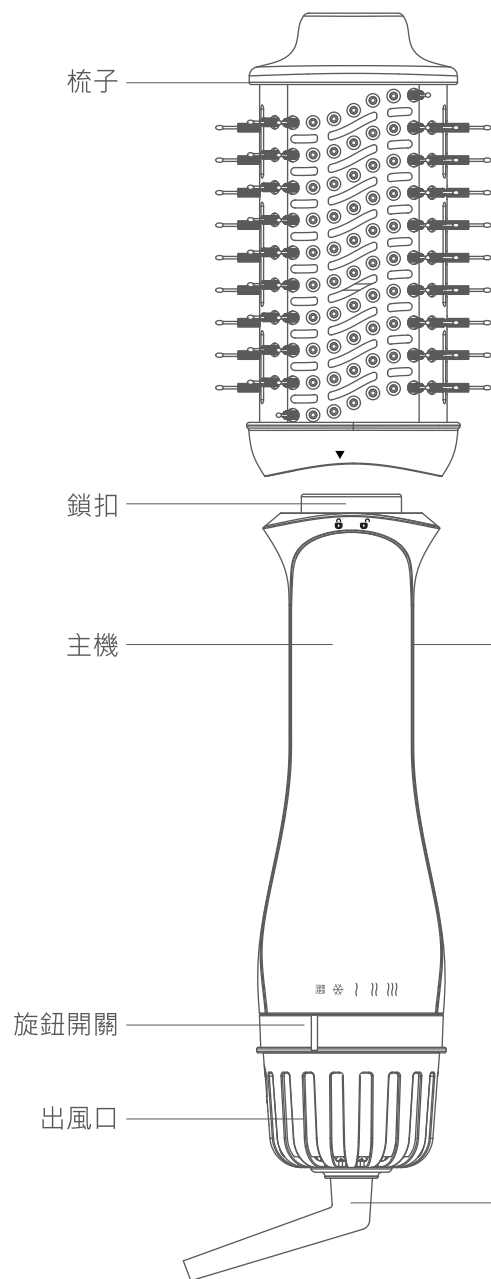

各部位名稱

主機

配件

3

使用方式

操作按鍵

圖示	說明
≡	高速高溫風
≈	高速中溫風
~	低速中溫風
✦	冷風
關	關機

- ≡ 高速高溫風：溫度最高，可快速吹乾秀髮。
- ≈ 高速中溫風：溫度溫暖適中，適用於頭髮快速吹乾或造型。
- ~ 低速中溫風：溫度溫暖適中，適用於頭髮慢慢吹乾。
- ✦ 冷風：適用於吹整。
- 關 關機：關機不動作。

使用方式

※本產品初次使用時，會有異味產生為正常現象，多次使用後會逐漸消散。

1. 確定開關處於「OFF」的位置(圖一)，並將電源插頭插入110V/60Hz插座(圖二)。
2. 依照所需風力選擇適當的溫度與風力模式。

4