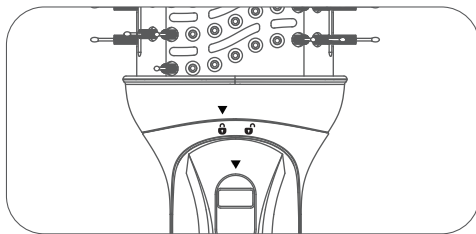

圖一

圖二

4

使用方式

梳子與風嘴安裝

1. 確定開關處於「關」的位置，拔下插頭後待配件冷卻再進行更換。
2. 將鎖扣開關向下按住(圖三)，配件▼圖示對準主機Ⓛ圖示(圖四)。
3. 將配件向左旋轉，▼對準Ⓛ圖示完成安裝(圖五)。

圖三

圖四

圖五

注意

※請勿在浴缸、淋浴設備、洗臉台或其他盛水容器附近使用本電器。

※吹整時請先安裝上磁吸風嘴後在使用，並請勿打開電源。

※吹整時應離頭髮10-20公分為最佳距離，避免快速乾燥傷害秀髮。

※請注意避免長時間連續使用。

※本產品在過熱時將自動切斷電源，請拔出本產品電源插頭，靜置冷卻幾分鐘。再次打開時，應檢查進風口和出風口，以確保未被毛髮等物品堵塞。

※使用中或使用完畢後，請勿觸摸磁吸風嘴及出風口，以免燙傷。