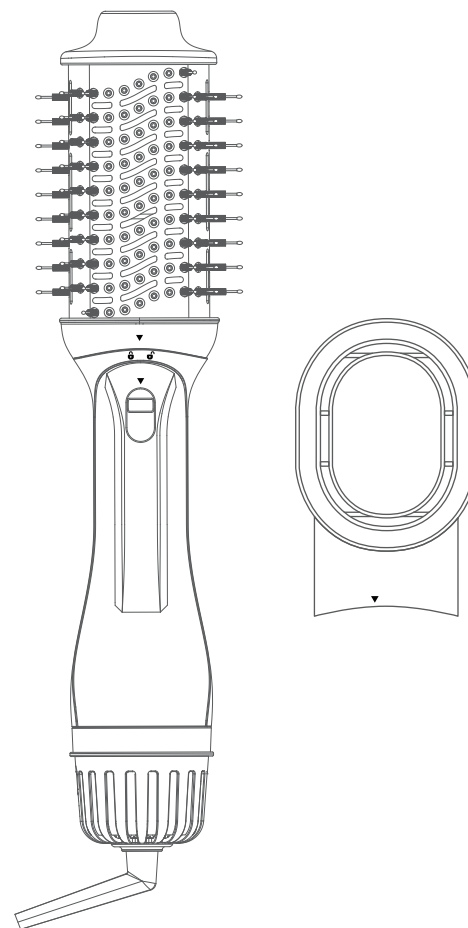

kokomo 製品保證書

本保證書需填入購買日期及加蓋經銷商店章始生效力，未蓋店章、日期前請保留原始發票。

客戶姓名		經銷商店章
聯絡電話	( )	
手機		
地址		
產品名稱	整髮吹風機	
產品型號	KO-HD2331	
購買日期	年 月 日	

保證內容

- 憑本保證書，自購買日起 1 年內免費服務。
  (不含使用 / 操作說明書)
- 本公司家電產品轉為營利商務用時，保固 6 個月。
- 非保證範圍：本機以外之配件。
- 小家電產品如：吸塵器、電磁爐、電風扇、電話機等，如需服務請送至服務站或特約經銷商修理。
- 保證期間因下列情形發生故障者，本公司酌收材料工本費：
  1. 未依使用說明書使用注意事項內容操作使用者。
  2. 自行拆修或改裝者。
  3. 未按規定電壓使用致造成機器不良者。
  4. 外觀因使用自然汗汙者。
  5. 因天災、地變、鼠害、蟲害等所導致者。
- 本公司對各產品均訂有零件之保存期限，若超過期限，本公司盡量以現行生產品類似零件代用修理，如無法代用，尚祈見諒。
- 遇有下列情形之一，本公司得按價收費：
  1. 超過保證期間者。
  2. 未出示本保證書者。
  3. 保證書記載經塗改或內容與現物不符者。
  4. 保證書內容購買日期未填寫及未加蓋經銷商店章者，視同失去保證能力。
- 服務再保證：
  1. 保證期間內，依保證年限執行，不再給予延長。
  2. 保證期間外修理 (即收費服務) 付費維修之零件將以三個月給予保證。
- 本保證書如有遺失，恕不補發，敬請妥為保存。
- 本產品無到府服務，若發生故障請送回原購買經銷商或聯繫售後服務專線。
- 本產品售後服務委託昶宏股份有限公司。
  服務專線：(02) 2904-1876

委製/進口商：昶宏股份有限公司
地址：新北市新莊區中正路653號之2號2樓
電話：(02)29041877
傳真：(02)29041879

維修服務商地址：新北市五股區中興路三段48之13號
送修請先撥打售後服務專線：(02)29041876

總代理 昶宏股份有限公司

整髮吹風機

KO-HD2331

家庭用

FOR HOUSEHOLD
USE ONLY

- 使用本產品前請先詳細閱讀本使用說明書，以便正確的使用本產品。
- 保證書印至於說明書封底，請要求經銷商填妥購買日期及蓋店章，以確保您的權益。
- Please read the User Manual thoroughly before operating the product.
- The warranty card should have the signature and stamp of the dealer/seller along with the date of purchase.