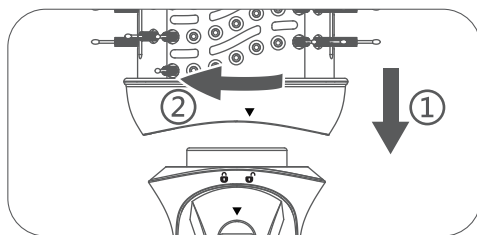

圖一

圖二

4

使用方式

梳子與風嘴安裝

1. 確定開關處於「關」的位置，拔下插頭後待配件冷卻再進行更換。
2. 將鎖扣開關向下按住(圖三)，配件▼圖示對準主機Ⓛ圖示(圖四)。
3. 將配件向左旋轉，▼對準Ⓛ圖示完成安裝(圖五)。

圖三

圖四

圖五

注意

※請勿在浴缸、淋浴設備、洗臉台或其他盛水容器附近使用本電器。

※吹整時請先安裝上磁吸風嘴後在使用，並請勿打開電源。

※吹整時應離頭髮10-20公分為最佳距離，避免快速乾燥傷害秀髮。

※請注意避免長時間連續使用。

※本產品在過熱時將自動切斷電源，請拔出本產品電源插頭，靜置冷卻幾分鐘。再次打開時，應檢查進風口和出風口，以確保未被毛髮等物品堵塞。

※使用中或使用完畢後，請勿觸摸磁吸風嘴及出風口，以免燙傷。