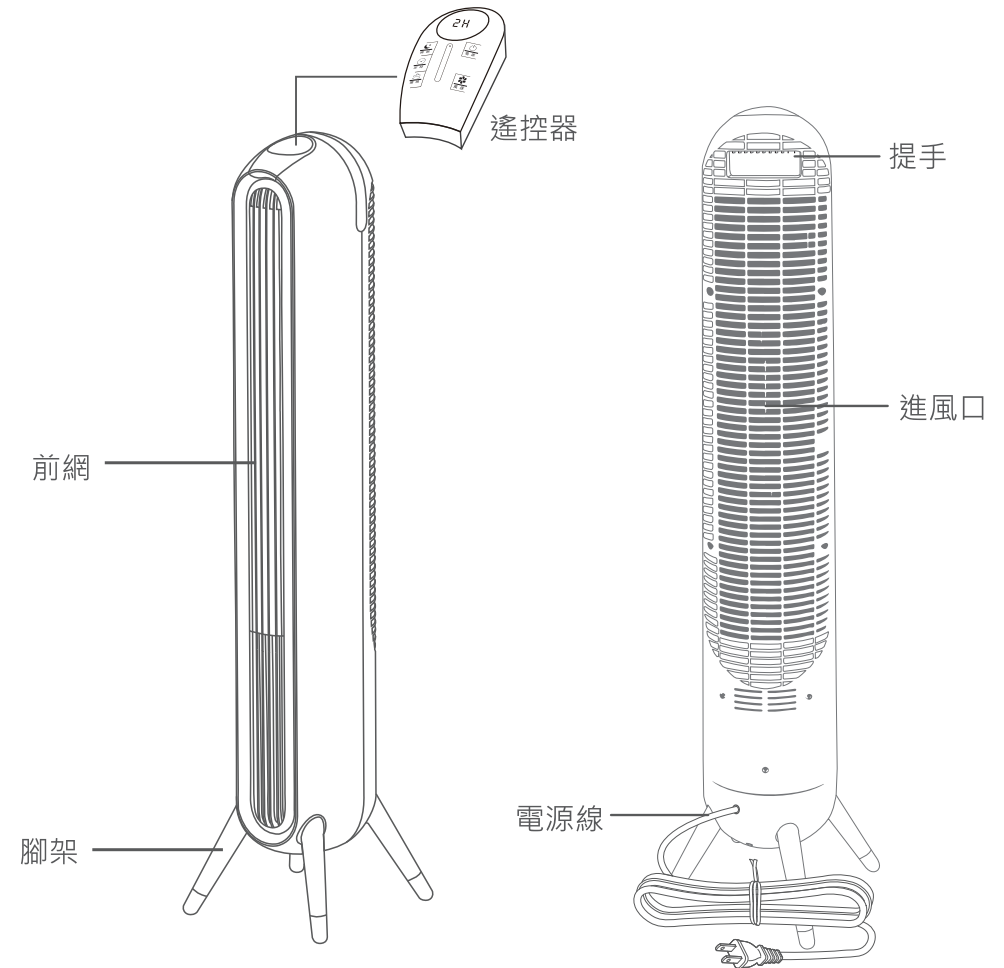

安全注意事項

使用本產品時必須遵守下列安全預防措施：

- 請使用電源AC110V/60Hz之專用插座
- 嚴禁使用延長線、外接計時器或分離遙控系統操作。
- 本產品適用於家庭及室內使用請勿將本產品用於商業用途或未指定其他用途。
- 請保持電源插頭、本體的乾燥。
- 若發現電源線表層有破損情形時，請勿插電使用。
- 請握住電線插頭將插頭拔出插座。
- 產品運轉中，不得使之傾倒或不正常拿取，會導致故障或破損。
- 嚴禁濕手接觸電源插頭，以免發生觸電情形。
- 請先確定本產品徹底乾燥，再繼續使用本產品。
- 長時間不使用、外出時，請先拔除電源線插頭，以免發生危險。
- 請勿置放於瓦斯爐或浴室濕氣重的地方使用，以免造觸電及故障。
- 本產品運轉中須有人員在場，不得將手指或異物插入出風口內。
- 本產品啟動時，請勿移動位置，可能會導致意外發生。
- 請勿自行拆解或維修本產品，可能會導致故障或破損。
- 請勿將風扇放置於不平穩或會滑動的地面使用。
- 請勿長時間對著身體直接吹，特別是病人、老人與孩童。
- 風扇運轉中，若本體發生異常的震動，請立即停止使用。
- 請勿覆蓋任何物品於風扇前、後網上，或將風扇擺置於靠近窗簾等障礙物旁及妨礙擺頭穩定的場所，以免發生意外。
- 請勿直接將噴霧劑(殺蟲劑、整髮用、清除用)噴向風扇，以免造觸電、災意外等。
- 請勿使用汽油或酒精...等，揮發性的去汙劑擦拭本產品。
- 風扇請存放於乾燥的環境，請勿存放於光直射、高溫高壓、潮濕悶熱的環境。
- 本電器不預期供生理、感知、心智能力、經驗或知識不足之使用者(包含孩童)使用，除非在對其負有安全責任的人員之監護或指導下安全使用；孩童應受監護以確保孩童不嬉玩電器。

各部位名稱

大廈扇本體