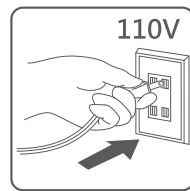

使用說明

睡眠風

- 大廈扇遙控器，按下「」鍵，睡眠風指示燈亮起，此時遙控器顯示幕顯示「NP」，大廈扇進入睡眠風模式。
- 再次按下「」按鍵，大廈扇返回原來的檔位繼續運行，指示燈關閉。

左右擺頭

- 大廈扇運轉時，按下遙控器操作面板上的「」鍵，此時遙控器會亮起綠燈，風扇擺頭功能開啟，並自動左右擺頭模式送風。
- 再次按下「」鍵，擺頭功能即關閉。

定時

- 大廈扇運轉時，按遙控器操作面板上的「」鍵，此時遙控器顯示幕顯示「1H」~「9H」，循環扇可在1-9小時範圍內，依照所設定的時間自動關機。

使用說明

使用方式

- 首次使用時，請取出風扇並清除所有包裝材料。
- 將腳架插入機器底部孔洞中(圖一)，直至有"咻"聲響，即完成腳架安裝。
- 使用前請先確認插座電壓是否符合規格，本產品僅適於電壓110V/60Hz插座(圖二)，在電源插頭未插妥插座時，請勿啟動開關，避免發生危險。
- 請注意，在手或身體潮濕時不可以觸碰電源插頭，避免觸電危險(圖三)。

圖一

圖二

圖三

遙控器使用方式

- 確認遙控器安裝電池後，對準循環扇本體上的遙控器接收區，按下按鈕即可使用。
- * 供電方式：兩顆4號電池(需另購)。