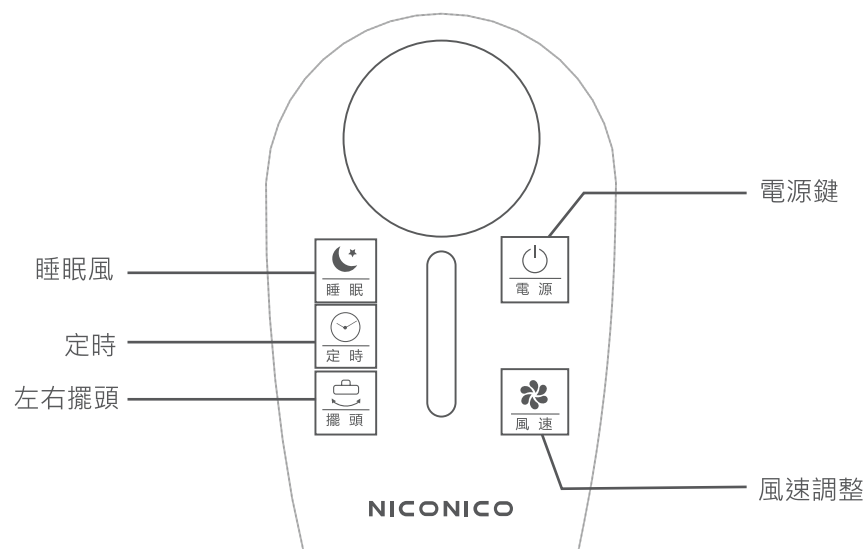

各部位名稱

大廈扇本體

遙控器功能名稱

使用說明

開/關鍵

- 按下大廈扇頂部遙控器的「」，大廈扇開啟關機前的預設檔位運轉，大廈扇開啟過程中，再按一下「電源鍵」，關閉大廈扇。

風速調整

- 大廈扇在開機後，可按一下遙控器操作面板「」按鍵進行風速設定，此時顯示幕顯示「P1」、「P2」、「P3」，共有低、中、高三段風速，每按一次改變一個檔位。

使用說明

睡眠風

- 大廈扇遙控器，按下「」鍵，睡眠風指示燈亮起，此時遙控器顯示幕顯示「NP」，大廈扇進入睡眠風模式。
- 再次按下「」按鍵，大廈扇返回原來的檔位繼續運行，指示燈關閉。

左右擺頭

- 大廈扇運轉時，按下遙控器操作面板上的「」鍵，此時遙控器會亮起綠燈，風扇擺頭功能開啟，並自動左右擺頭模式送風。
- 再次按下「」鍵，擺頭功能即關閉。

定時

- 大廈扇運轉時，按遙控器操作面板上的「」鍵，此時遙控器顯示幕顯示「1H」~「9H」，循環扇可在1-9小時範圍內，依照所設定的時間自動關機。