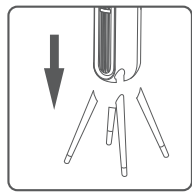

使用說明

使用方式

- 首次使用時，請取出風扇並清除所有包裝材料。
- 將腳架插入機器底部孔洞中(圖一)，直至有"咻"聲響，即完成腳架安裝。
- 使用前請先確認插座電壓是否符合規格，本產品僅適於電壓110V/60Hz插座(圖二)，在電源插頭未插妥插座時，請勿啟動開關，避免發生危險。
- 請注意，在手或身體潮濕時不可以觸碰電源插頭，避免觸電危險(圖三)。

圖一