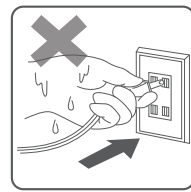

使用說明

使用方式

- 首次使用時，請取出風扇並清除所有包裝材料。
- 將腳架插入機器底部孔洞中(圖一)，直至有"咻"聲響，即完成腳架安裝。
- 使用前請先確認插座電壓是否符合規格，本產品僅適於電壓110V/60Hz插座(圖二)，在電源插頭未插妥插座時，請勿啟動開關，避免發生危險。
- 請注意，在手或身體潮濕時不可以觸碰電源插頭，避免觸電危險(圖三)。

圖一

圖二

圖三

遙控器使用方式

- 確認遙控器安裝電池後，對準循環扇本體上的遙控器接收區，按下按鈕即可使用。
- * 供電方式：兩顆4號電池(需另購)。

注意

- ※ 請把電池放在兒童觸碰不到的地方。
- ※ 如誤吞電池，需立即諮詢醫生救助。
- ※ 電池不可充電或隨意棄置於火源或鄰近位置。
- ※ 電池應存置於乾燥、陰涼的地方。

清潔與保養

- 請務必切斷電源，將電源插頭從插座上拔下後，再進行清潔。
- 切勿將電源線或主機浸在水中清潔或在水龍頭下沖洗，風扇內部零件不可沾水。
- 請勿用揮發性溶液(如酒精、甲苯、汽油...等)清洗產品本體表面，以免產品變色或將印刷圖案擦除。
- 使用擰乾的軟布擦拭風扇表面即可。
- 清潔完畢，必須待產品完全乾燥後，才可連接電源使用。
- 如長時間不使用，請將產品放置在乾燥陰涼且安全的地方。
- 長期不使用時，請務必拔起電源插頭，並妥善收納電源線，避免電源線材絕緣變質造成觸電、漏電等異常事件。
- 嚴禁將機體拆卸、改裝或不確實組裝，在非原廠組裝狀態下嚴禁插入電源使用，以免造成不可預期的危險。